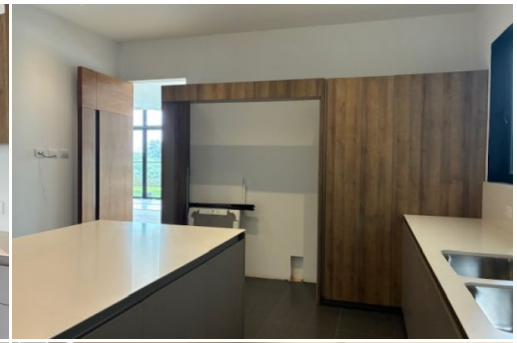

Edgar Allan Poe 85-B - 21, Polanco, 11560. CDMX