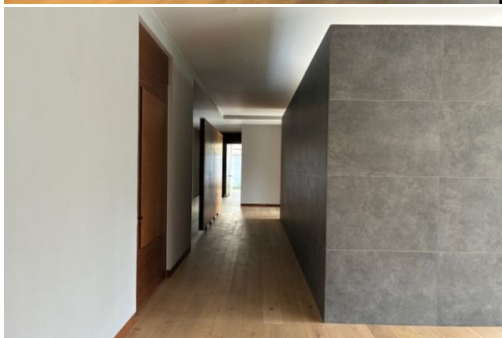

Edgar Allan Poe 85-B - 21, Polanco, 11560. CDMX