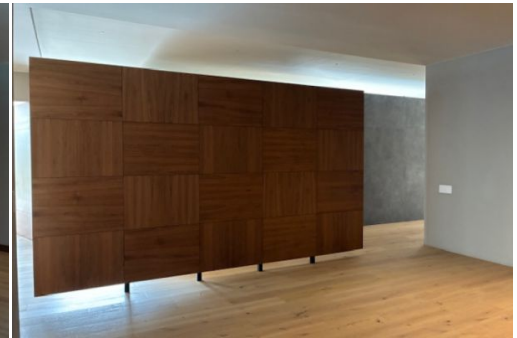

Edgar Allan Poe 85-B - 21, Polanco, 11560. CDMX