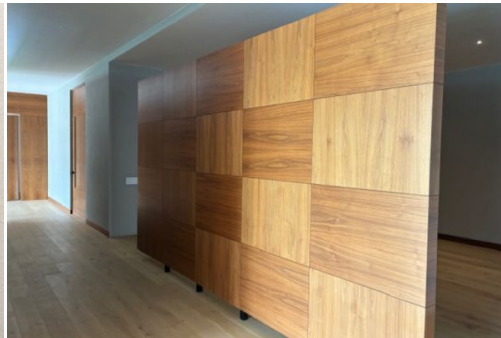

Edgar Allan Poe 85-B - 21, Polanco, 11560. CDMX