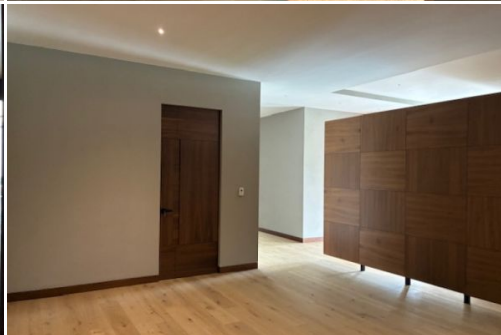

Edgar Allan Poe 85-B - 21, Polanco, 11560. CDMX