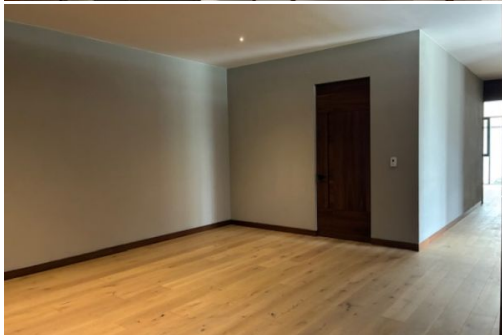

Edgar Allan Poe 85-B - 21, Polanco, 11560. CDMX