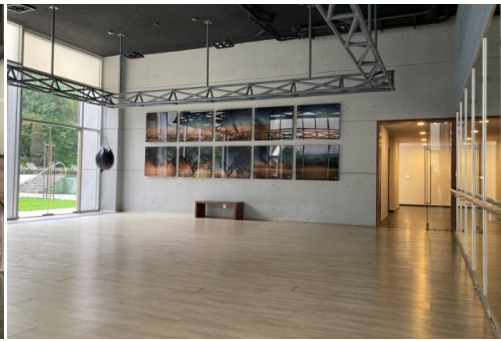

Edgar Allan Poe 85-B - 21, Polanco, 11560. CDMX