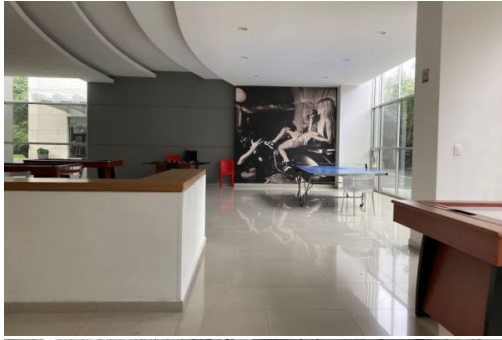

Edgar Allan Poe 85-B - 21, Polanco, 11560. CDMX