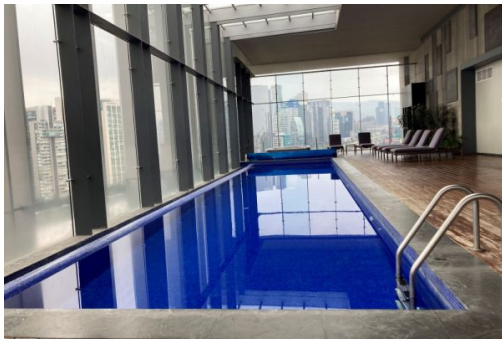

Edgar Allan Poe 85-B - 21, Polanco, 11560. CDMX