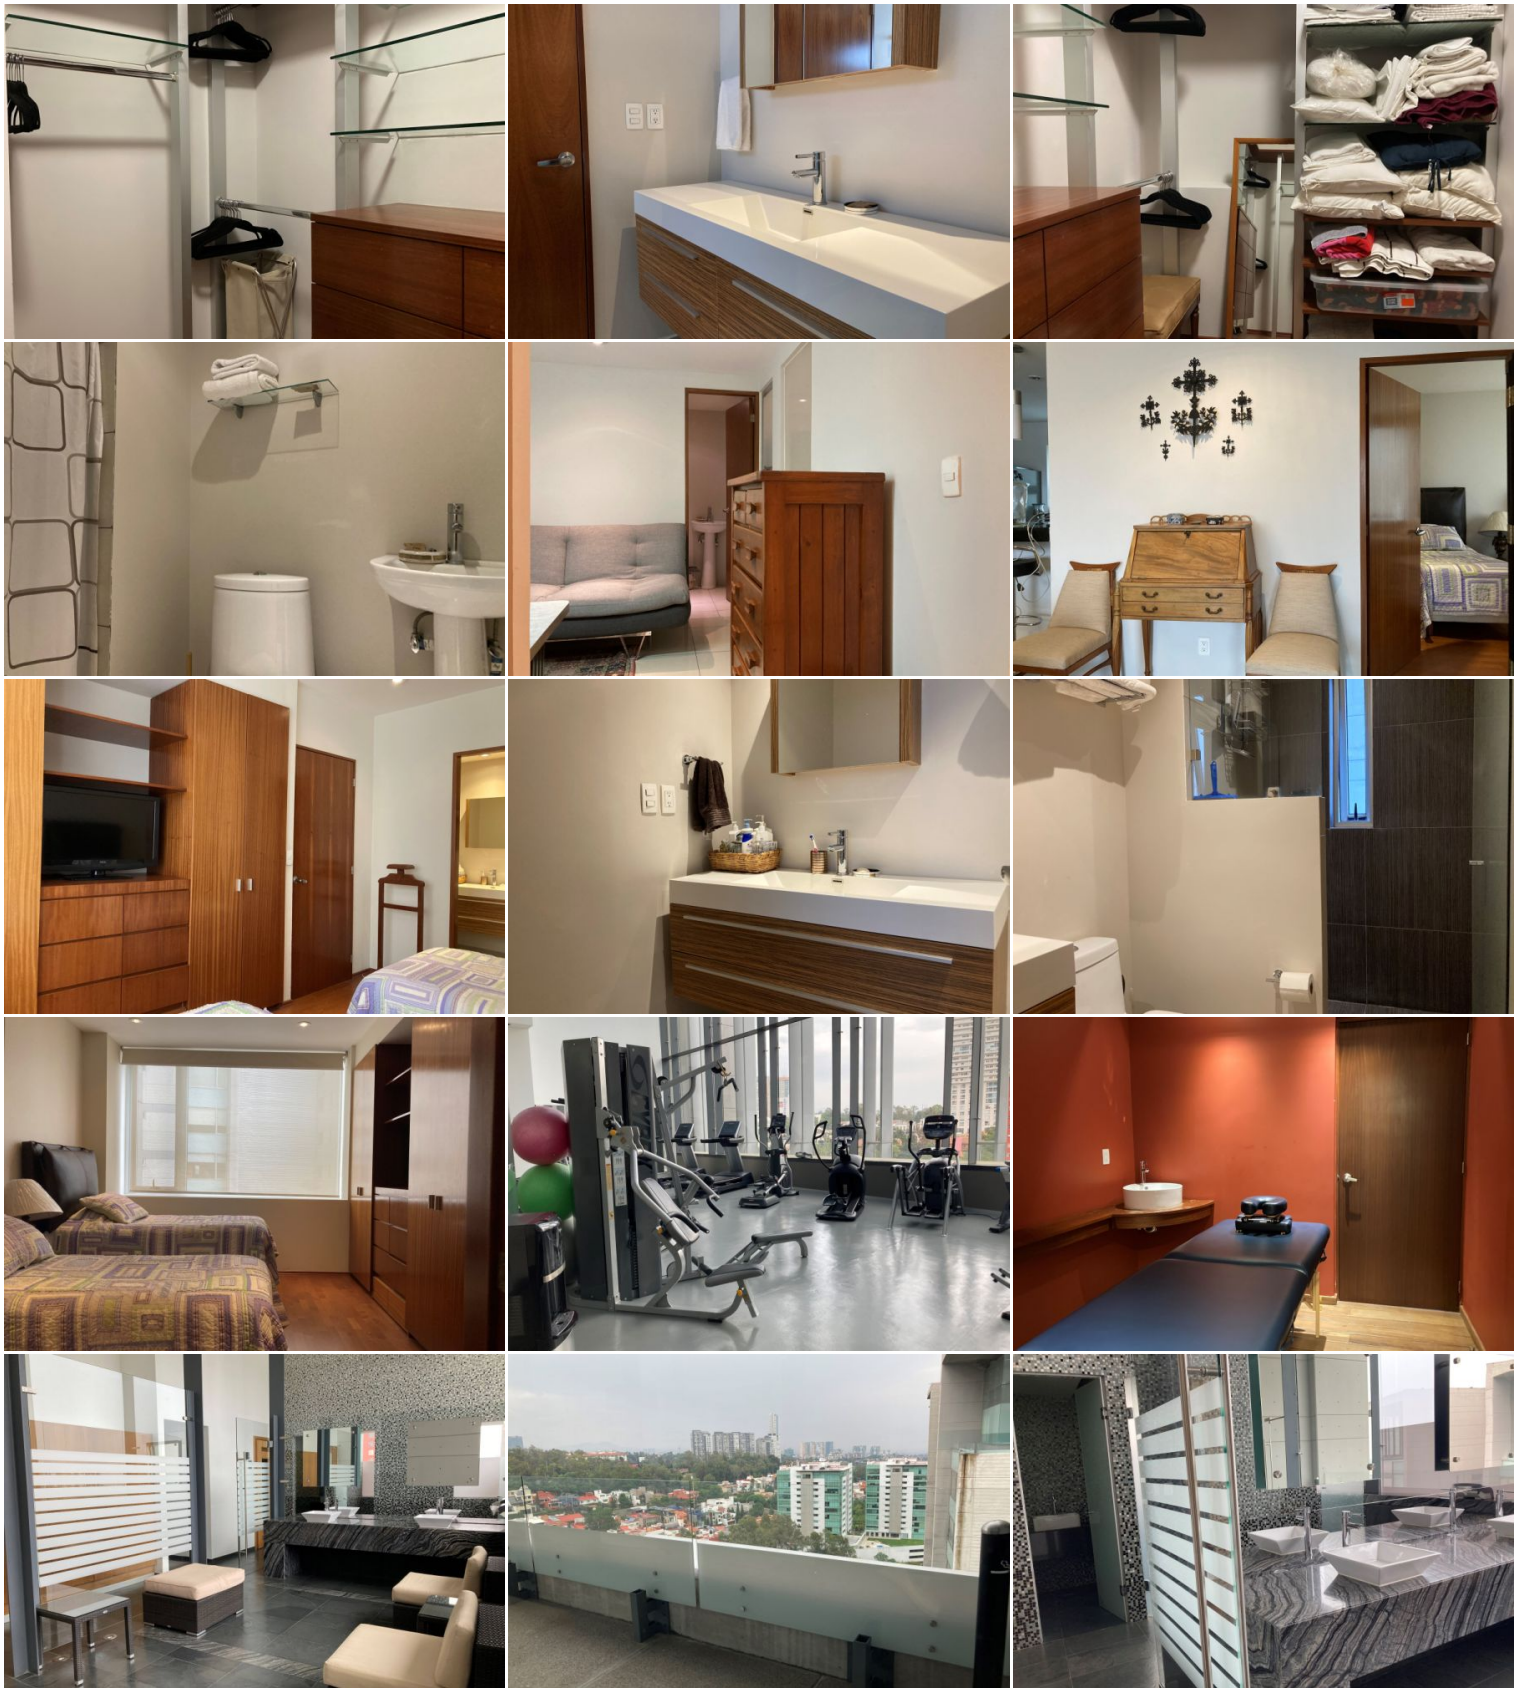

Departamento VENTA-RESIDENCIAL INFINITI Santa Fe \$ 7,595,500 MXN
Torre III Piso 7

2	2	3	140 m ²	140 m ²
---	---	---	--------------------	--------------------

Descripción

¿Buscas tu hogar de ensueño en Santa Fe? ¡No busques más, este departamento en venta en el Exclusivo RESIDENCIAL INFINITI en el 7o piso de la Torre III es la opción perfecta para ti! Con una ubicación privilegiada, este inmueble cuenta con espacios amplios y luminosos, acabados de lujo y una vista espectacular. ¡No pierdas la oportunidad de vivir en el lugar de tus sueños!

Tiene 2 recamaras y cuarto de servicio... Pero el cuarto de servicio está adaptado como estudio o 3era recamara pequeña con su baño. Cuenta con 2 estacionamientos fijos. También con estacionamiento de visitas. Extraordinarias amenidades como: 2 albercas, techada y al aire libre con snack bar, área de juegos infantiles, ludoteca, cine-teatro, sauna, gimnasio, jardines, salón de eventos, asadores, etc. Contáctanos para más información.

- Clave: DV30517
- Niveles del Inm: 22
- Nivel donde está: 7
- Cuarto(s) de servicio: 1
- Bodega
- Mascotas
- Portón Eléctrico
- Elevador
- Seguridad
- Cisterna
- Planta de Luz
- Business Center
- Gimnasio
- Jacuzzi
- Asador
- Alberca
- Áreas Verdes
- Área de Juegos Infantiles
- Salón de Fiestas
- Salón de Usos Múltiples