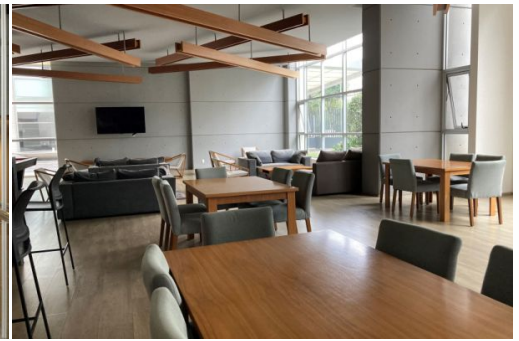

Edgar Allan Poe 85-B - 21, Polanco, 11560. CDMX