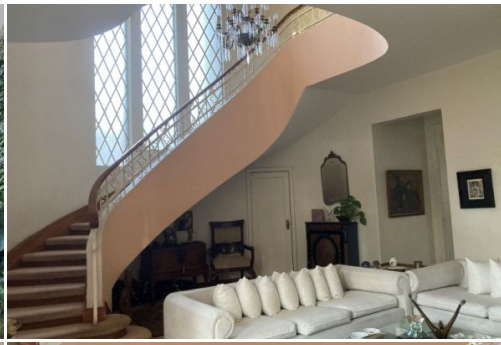

Edgar Allan Poe 85-B - 21, Polanco, 11560. CDMX